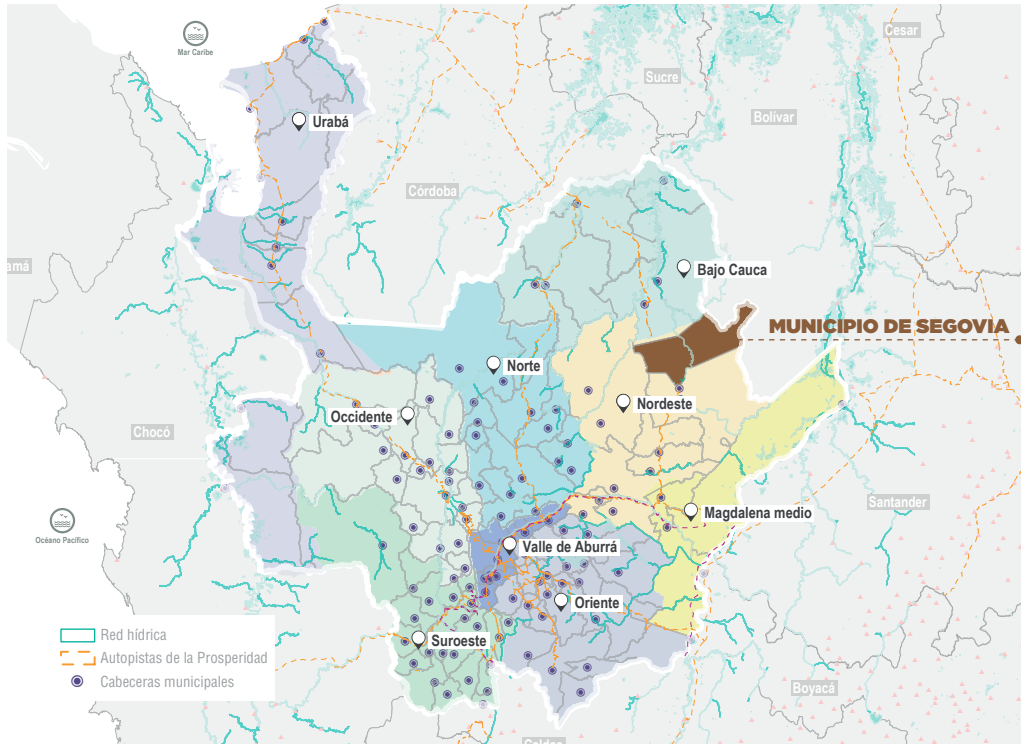

Estructura PBOT - Acuerdo 036 de 2002

MUNICIPIO: SEGOVIA

DATOS GENERALES

HISTÓRICO 1869 - Año Fundación 1885 - Año Erección EXTENSIÓN 1.246 Km² - Total 2,88 Km² - Extensión Urbana 1.243,12 Km² - Extensión Rural SUBREGIÓN Nordeste	POBLACIÓN (Proyección 2021) 39.990 - Total 33.087 - Urbano 6.903 - Rural CAR CORANTIOQUIA PDET: SI JAM: NO ZOMAC: SI

HISTÓRICO DE ORDENAMIENTO TERRITORIAL