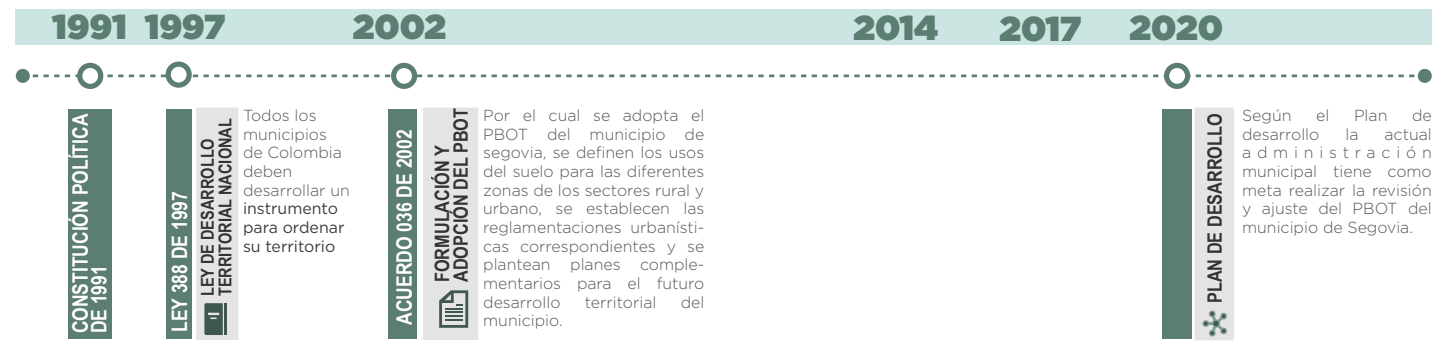

Estructura PBOT - Acuerdo 036 de 2002

MUNICIPIO: SEGOVIA

DATOS GENERALES

HISTÓRICO 1869 - Año Fundación 1885 - Año Erección EXTENSIÓN 1.246 Km² - Total 2,88 Km² - Extensión Urbana 1.243,12 Km² - Extensión Rural SUBREGIÓN Nordeste	POBLACIÓN (Proyección 2021) 39.990 - Total 33.087 - Urbano 6.903 - Rural CAR CORANTIOQUIA PDET: SI JAM: NO ZOMAC: SI

HISTÓRICO DE ORDENAMIENTO TERRITORIAL

SISTEMA DE ORDENAMIENTO TERRITORIAL